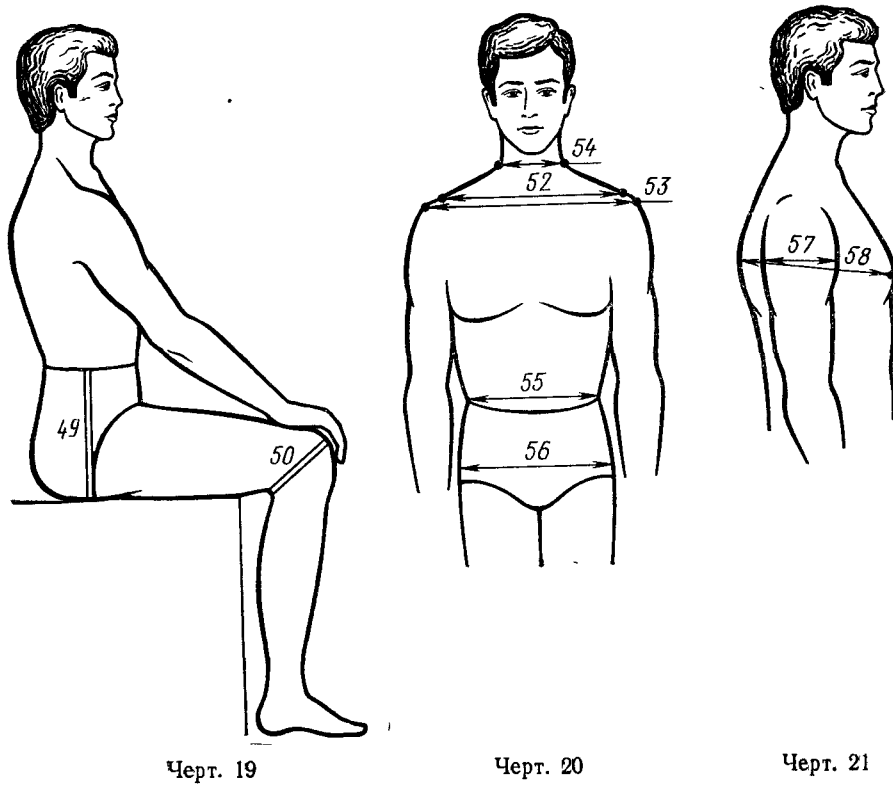

Черт. 14

2. РАЗМЕРНЫЕ ПРИЗНАКИ, ПРИНЯТЫЕ ДЛЯ УСТАНОВЛЕНИЯ ТИПОВЫХ ФИГУР

2.1. Типовые фигуры мужчин определяют тремя размерными признаками:

- ростом (размерный признак 1);
- обхватом груди третьим (размерный признак 16);
- обхватом талии (размерный признак 18).

Варианты по росту установлены от 146 до 194 см с интервалом 6 см, по обхвату груди третьему—от 72 до 128 см с интервалом 4 см, по обхвату талии—от 58 до 136 см с интервалом 6 см.

3. РАСПРЕДЕЛЕНИЕ ТИПОВЫХ ФИГУР

3.1. Для мужского населения стран—членов СЭВ установлено 360 типовых фигур, которые указаны в табл. 3.

Из установленного числа типовых фигур среди мужского населения СССР встречаются 144 типовые фигуры. Процентное распределение типовых фигур мужчин для СССР в целом по данным обмера в 1967 г. приведено в табл. 3.

Таблица

Рост, см	Обхват груди третий, см	Обхват талии, см														
		58	64	70	76	82	88	94	100	106	112	118	124	130	136	
146	80	—	—	×	—	—	—	—	—	—	—	—	—	—	—	—
	84	—	—	—	×	—	—	—	—	—	—	—	—	—	—	—
	88	—	—	×	×	×	—	—	—	—	—	—	—	—	—	—
	92	—	—	—	—	×	—	—	—	—	—	—	—	—	—	—
	96	—	—	—	—	—	—	—	×	—	—	—	—	—	—	—
	100	—	—	—	—	—	—	×	—	—	—	—	—	—	—	—
152	76	—	×	—	—	—	—	—	—	—	—	—	—	—	—	—
	80	—	×	×	—	—	—	—	—	—	—	—	—	—	—	—
	84	—	×	0,1	×	—	—	—	—	—	—	—	—	—	—	—
	88	—	—	0,2	0,2	×	×	—	—	—	—	—	—	—	—	—
	92	—	—	×	0,3	0,2	×	×	—	—	—	—	—	—	—	—
	96	—	—	—	0,1	0,1	0,1	×	×	—	—	—	—	—	—	—
	100	—	—	—	—	—	×	×	×	—	—	—	—	—	—	—
	104	—	—	—	—	—	—	×	×	×	—	—	—	—	—	—
	108	—	—	—	—	—	—	—	×	×	×	×	—	—	—	—
158	76	—	×	×	—	—	—	—	—	—	—	—	—	—	—	—
	80	—	×	×	—	—	—	—	—	—	—	—	—	—	—	—
	84	—	×	0,4	×	—	—	—	—	—	—	—	—	—	—	—
	88	—	×	1,1	1,1	0,1	×	—	—	—	—	—	—	—	—	—
	92	—	—	0,1	2,1	1,0	0,1	×	×	—	—	—	—	—	—	—
	96	—	—	×	0,6	1,2	0,5	0,1	×	×	—	—	—	—	—	—
	100	—	—	—	0,1	0,4	0,4	0,2	0,1	×	×	—	—	—	—	—
	104	—	—	—	—	—	0,1	0,1	0,1	×	×	×	×	—	—	—
	108	—	—	—	—	—	—	—	—	×	×	×	×	×	—	—
	112	—	—	—	—	—	—	—	—	×	×	×	×	×	×	—
164	76	—	×	×	—	—	—	—	—	—	—	—	—	—	—	—
	80	—	×	×	×	—	—	—	—	—	—	—	—	—	—	—
	84	—	×	0,5	×	×	×	—	—	—	—	—	—	—	—	—
	88	—	×	2,6	1,9	0,1	×	×	×	—	—	—	—	—	—	—
	92	—	—	0,5	6,0	2,3	0,3	×	×	×	—	—	—	—	—	—
	96	—	—	×	2,3	3,9	1,5	0,3	×	0,1	—	—	—	—	—	—
	100	—	—	—	0,3	1,7	1,7	0,7	0,2	×	×	—	—	—	—	—
	104	—	—	—	×	0,3	0,7	0,6	0,3	0,1	×	×	×	—	—	—
	108	—	—	—	—	—	0,2	0,2	0,2	0,1	×	×	×	×	×	—
	112	—	—	—	—	—	—	0,1	0,1	0,1	×	×	×	×	×	×
170	72	—	—	—	×	—	—	—	—	—	—	—	—	—	—	—
	76	—	—	—	×	—	—	—	—	—	—	—	—	—	—	—
	80	—	×	×	×	×	×	—	—	—	—	—	—	—	—	—
	84	×	×	0,2	×	×	×	×	—	—	—	—	—	—	—	—
	88	—	×	2,2	1,2	0,1	×	×	×	—	—	—	—	—	—	—
	92	—	×	0,6	6,0	1,9	0,2	×	×	×	—	—	—	—	—	—
96	—	—	×	3,4	4,8	1,6	0,3	×	×	×	—	—	—	—	—