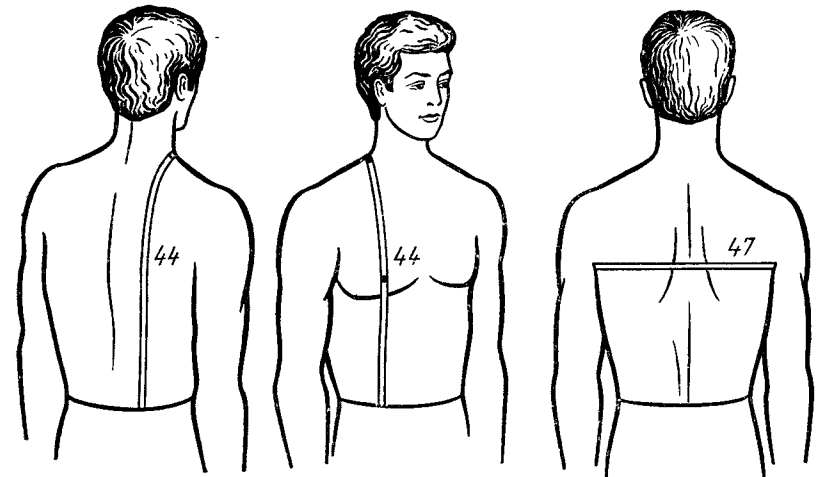

Черт. 14

Черт. 13

Черт. 12

Черт. 15

Черт. 17

Черт. 16

Черт. 18

**2. РАЗМЕРНЫЕ ПРИЗНАКИ, ПРИНЯТЫЕ ДЛЯ УСТАНОВЛЕНИЯ ТИПОВЫХ ФИГУР**

2.1. Типовые фигуры мужчин определяют тремя размерными признаками:

- ростом (размерный признак 1);
- обхватом груди третьим (размерный признак 16);
- обхватом талии (размерный признак 18).

Варианты по росту установлены от 146 до 194 см с интервалом 6 см, по обхвату груди третьему—от 72 до 128 см с интервалом 4 см, по обхвату талии—от 58 до 136 см с интервалом 6 см.