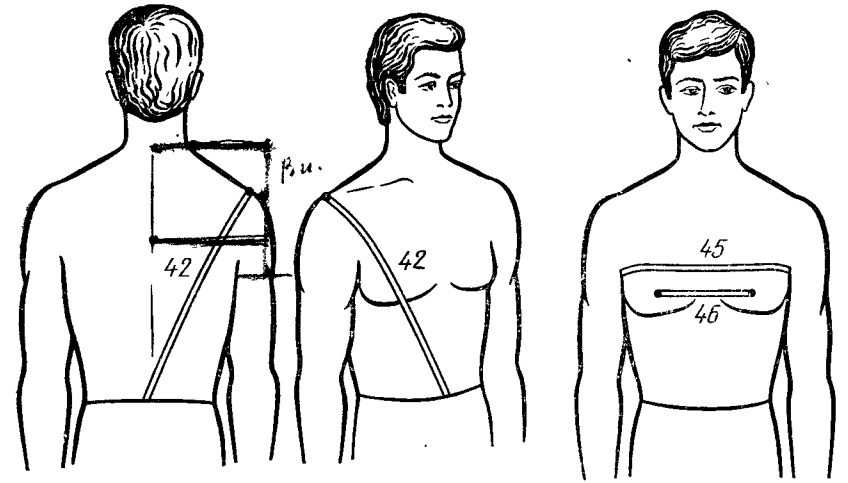

Черт. 7

Черт. 17

Черт. 15