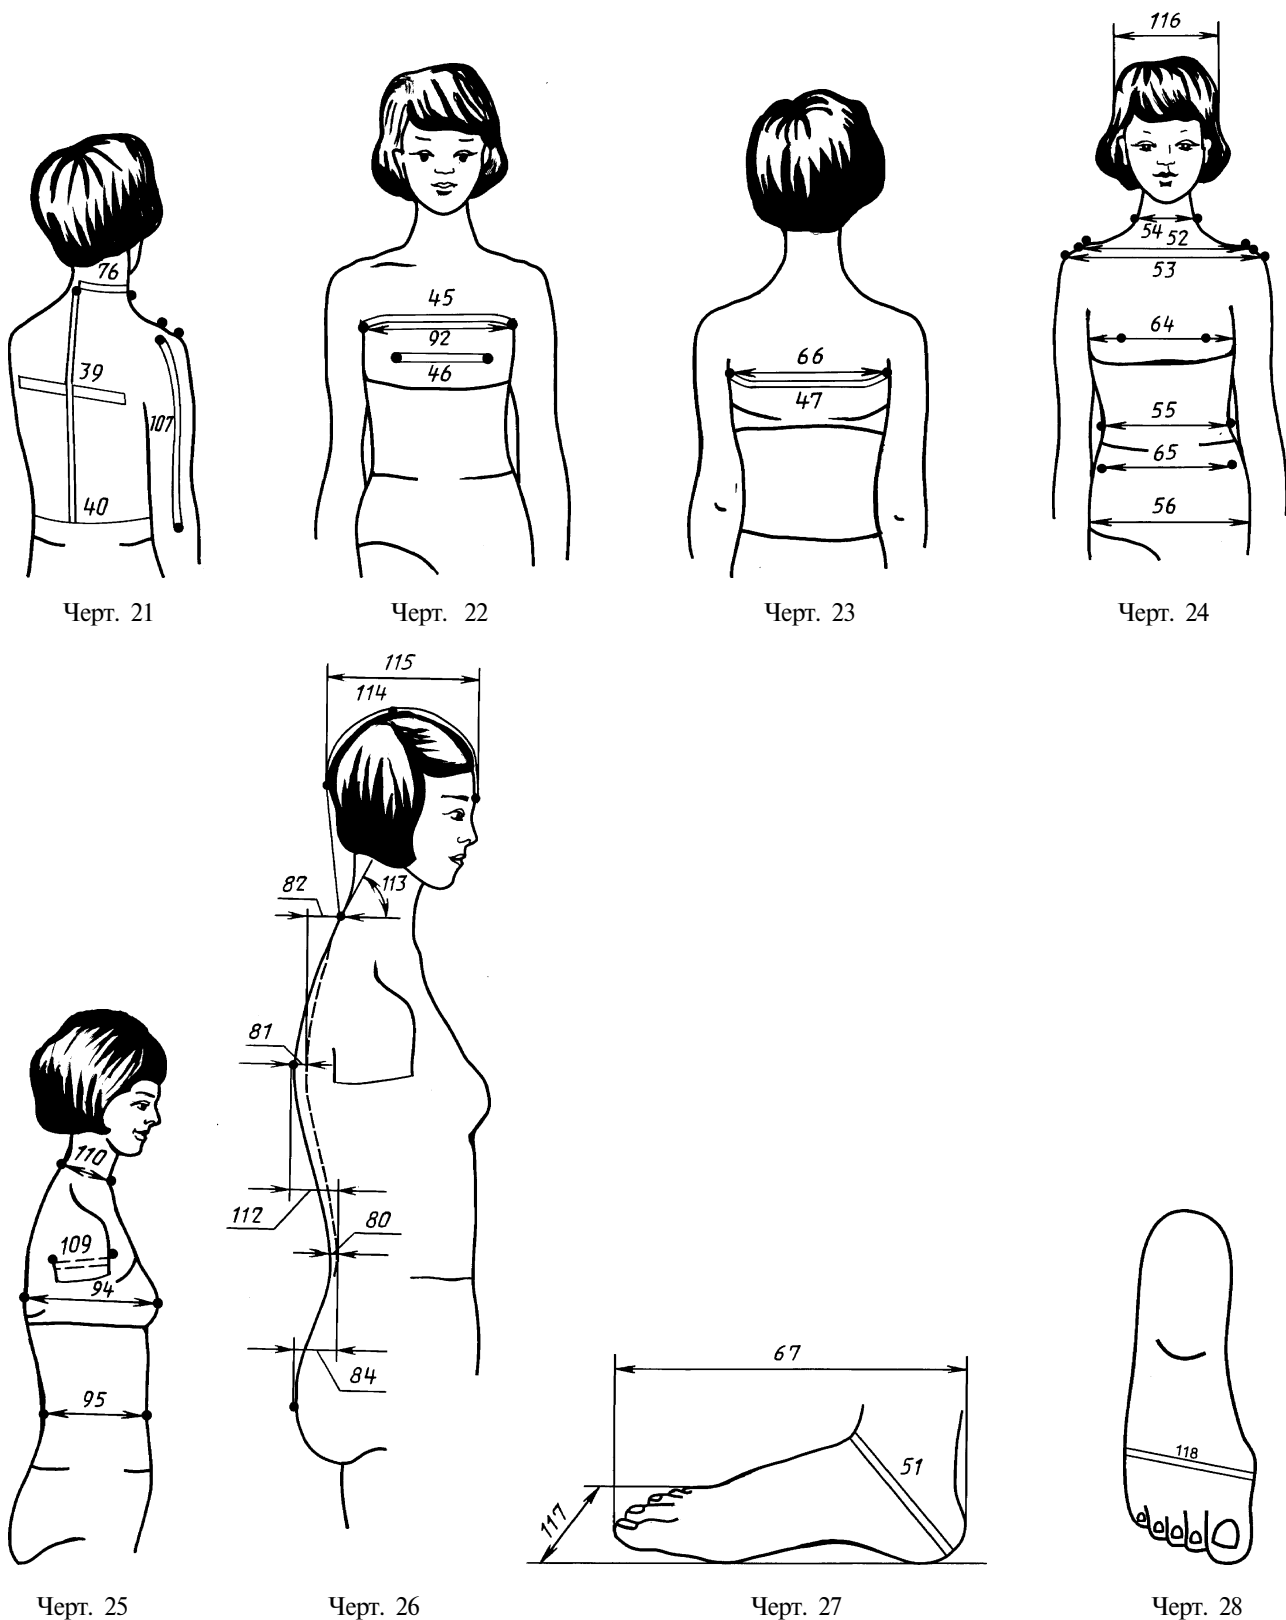

3. ВЕЛИЧИНЫ РАЗМЕРНЫХ ПРИЗНАКОВ ТИПОВЫХ ФИГУР

3.1. Величины размерных признаков типовых фигур указаны в табл. 5.
(Измененная редакция, Изм. № 1).

Величины размерных признаков типовых фигур
см