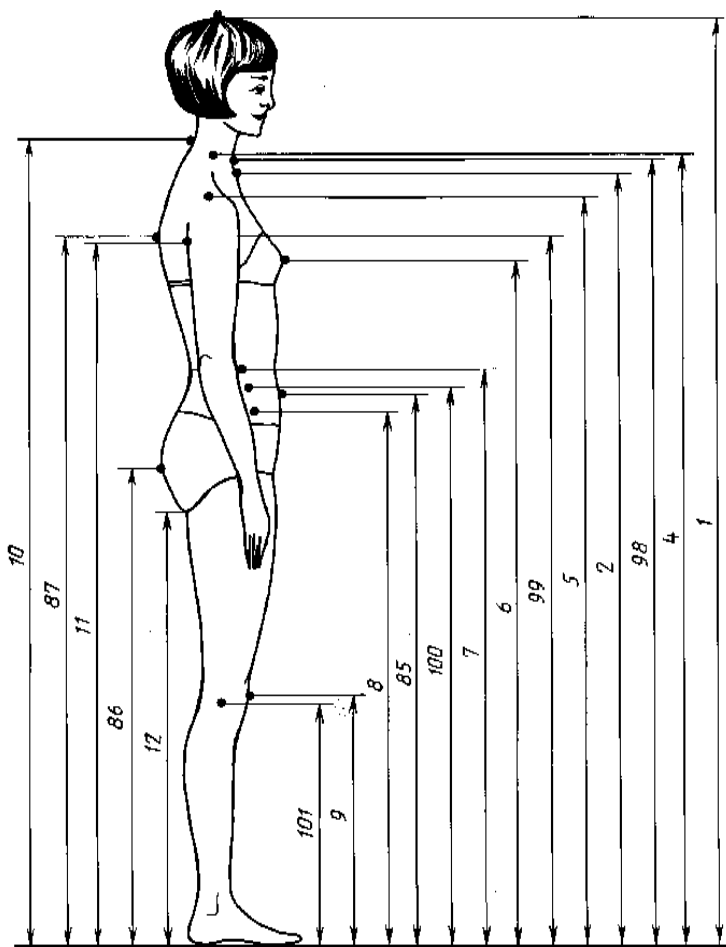

Номер размерного признака на чертеже	Номер чертежа	Наименование размерного признака	Определение размерного признака и метод измерения
67	27	Длина стопы	Измеряют расстояние от пяточной точки до конечной точки стопы. Брусок стопомера прикладывают перпендикулярно продольной стенке стопомера, размер читают на его продольной миллиметровой шкале
117	27	Ширина стопы	Измеряют расстояние между наружными и внутренними пучками. Брусок стопомера прикладывают перпендикулярно поперечной стенке стопомера, размер читают на его поперечной миллиметровой шкале
118	28	Обхват стопы в пучках	П р и м е ч а н и е. При измерении признаков 67 и 117 правая нога устанавливается на площадку стопомера не прижимаясь к его стенкам, а касаясь их задней и боковой поверхностями пятки и внутренней поверхностью стопы Ленту накладывают вокруг стопы через наружный и внутренний пучки и замыкают сверху

П р и м е ч а н и е. Номера размерных признаков — по ГОСТ 17522—72, ГОСТ 23167—91.

Черт. 9